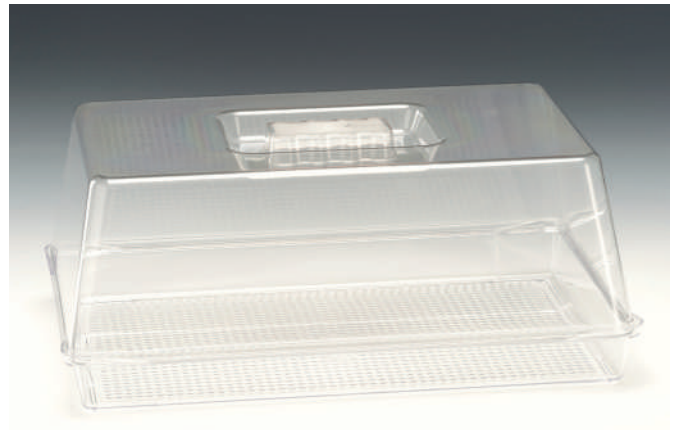

ZCP 752
KOMPLE POLYCARBONAT MUHAFAZA KABI
FULL POLYCARBONATE FOOD CONTAINER
31 X 46 X H: 19 cm