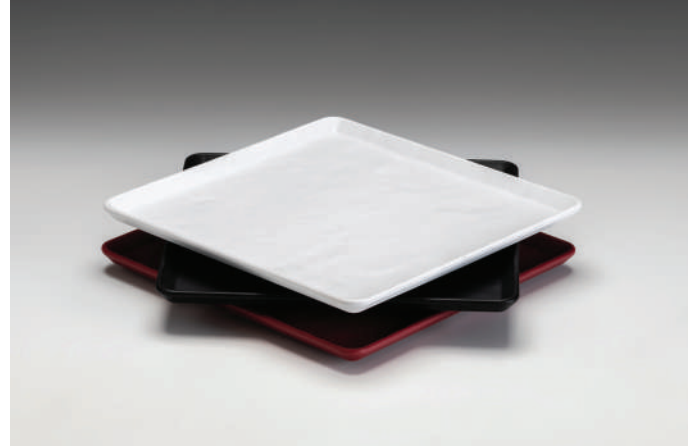

K 666
MELAMİN TEŞHİR - 28 X 45 cm
MELAMINE STAND

K 2042
MELAMİN TEŞHİR - 20 X 20 cm
MELAMINE STAND

K 2043
MELAMİN TEŞHİR - 25 X 25 cm
MELAMINE STAND

K 2060
MELAMİN TEŞHİR - 29 X 29 cm
MELAMINE STAND

**K 9250**TAŞ MODEL MELAMİN TEŞHİR - 29 X 29 cm
STONE MODEL MELAMINE DISPLAY**K 9200**TAŞ MODEL MELAMİN TEŞHİR - Ø 26 cm
STONE MODEL MELAMINE DISPLAY**K 9300**TAŞ MODEL MELAMİN TEŞHİR - Ø 32 cm
STONE MODEL MELAMINE DISPLAY

K 2004

MELAMİN TEŞHİR - Ø 45,5 x H: 3 cm
MELAMINE STAND

K 2003

MELAMİN TEŞHİR - 55,5 x 42 x H: 3 cm
MELAMINE STAND

K 2046

MELAMİN TEŞHİR - Ø 32,5 cm
MELAMINE STAND

**K 993**MELAMİN TEŞHİR - Ø 33,5 x H: 9 cm
MELAMINE STAND**K 5347**MELAMİN TEŞHİR - Ø 39 x H: 5 cm
MELAMINE STAND**K 1036**MELAMİN TEŞHİR - Ø 44,5 x H: 10 cm
MELAMINE STAND