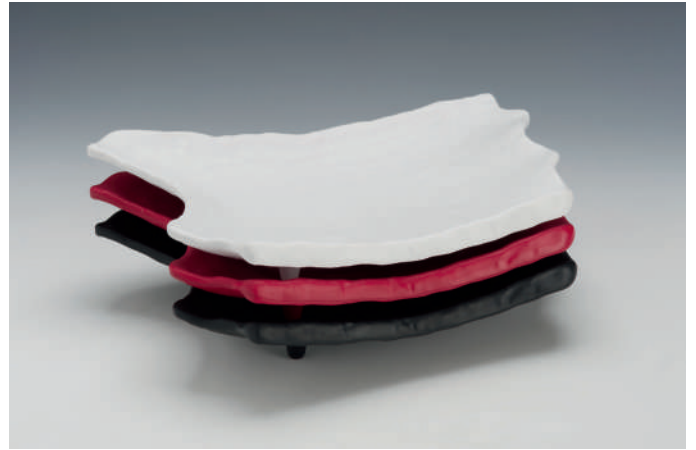

**K 9650**

MAT MELAMİN TEŞHİR - 17 X 34,5 X H: 9 cm
MAT MELAMINE DISPLAY

**K 2018**

MAT MELAMİN TEŞHİR - 43,5 X 28 H: 4 cm
MAT MELAMINE STAND

K 9700

MAT MELAMİN TEŞHİR - 18 X 27,5 X H: 5 cm
MAT MELAMINE DISPLAY