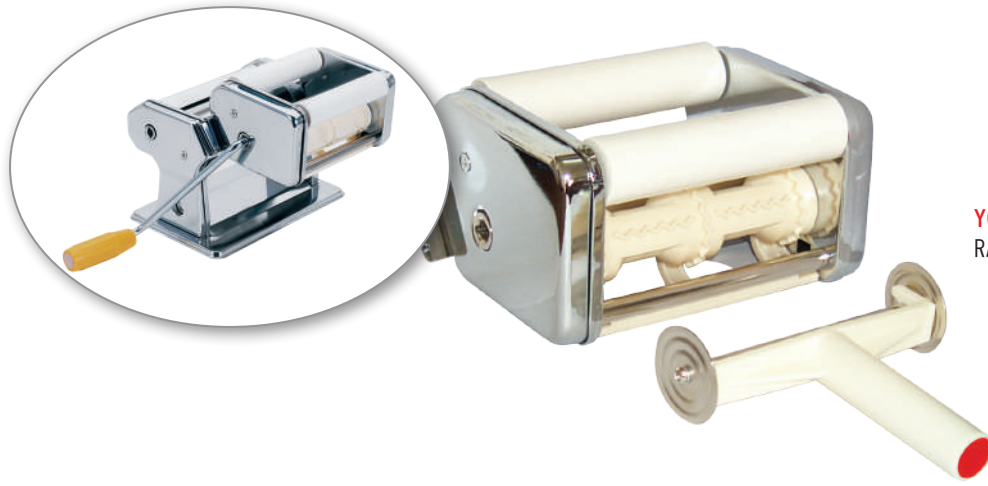

YG 150 25
RAVİOLİ APARAT