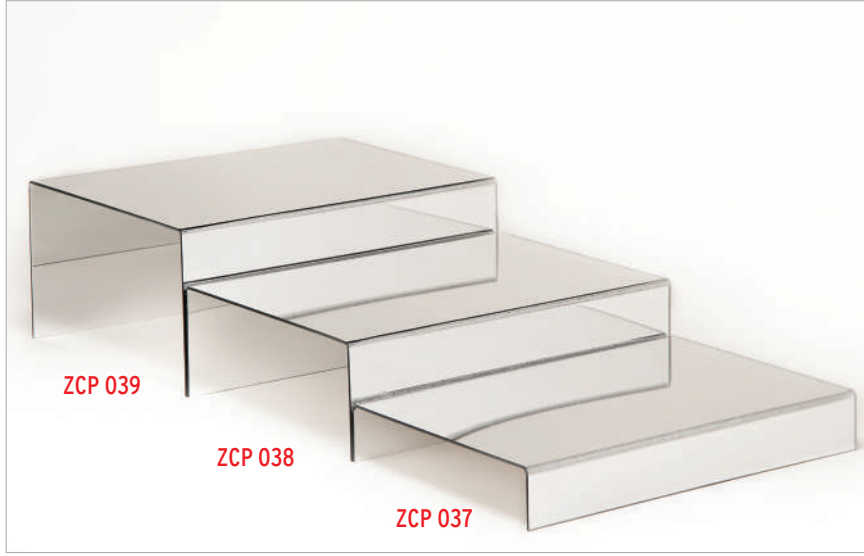

ZCP 045/P (3)
 POLYCARBONAT TEŞHİR STANDI
 POLYCARBONATE DISPLAY STAND
 Ø 30 X H: 15, 25, 35 cm

ZCP 217 - 6
AYNALI TEŞHİR STANDI / KAPTAN MERDİVEN
DISPLAY STAND WITH MIRROR / CAPTAIN STAIRS
H: 37,5 cm

ZCP 217
AYNALI TEŞHİR STANDI / KAPTAN
DISPLAY STAND WITH MIRROR / CAPTAIN
60 X 56 X H: 24 cm

ZCP 217 - 5
AYNALI TEŞHİR STANDI / PAPYON
DISPLAY STAND WITH MIRROR / BOW TIE
84 X 45,5 X H: 24 cm

ZCP 357
 AYNALI TEŞHİR STANDI / HİLAL
 DISPLAY STAND WITH MIRROR / HILAL
 H: 26 cm

ZCP 571
 AYNALI TEŞHİR STANDI - 59 X 60 X H: 22 cm
 DISPLAY STAND WITH MIRROR

ZCP 082
 AYNALI TEŞHİR STANDI / HİLAL
 DISPLAY STAND WITH MIRROR / HILAL
 Ø 60 cm

ZCP 397
 AYNALI TEŞHİR STANDI / 4 PARÇA
 DISPLAY STAND WITH MIRROR / 4 PIECES
 Ø 25 X H: 15,5 cm (2 ADET)
 60 X 30 X H: 10 cm (2 ADET)