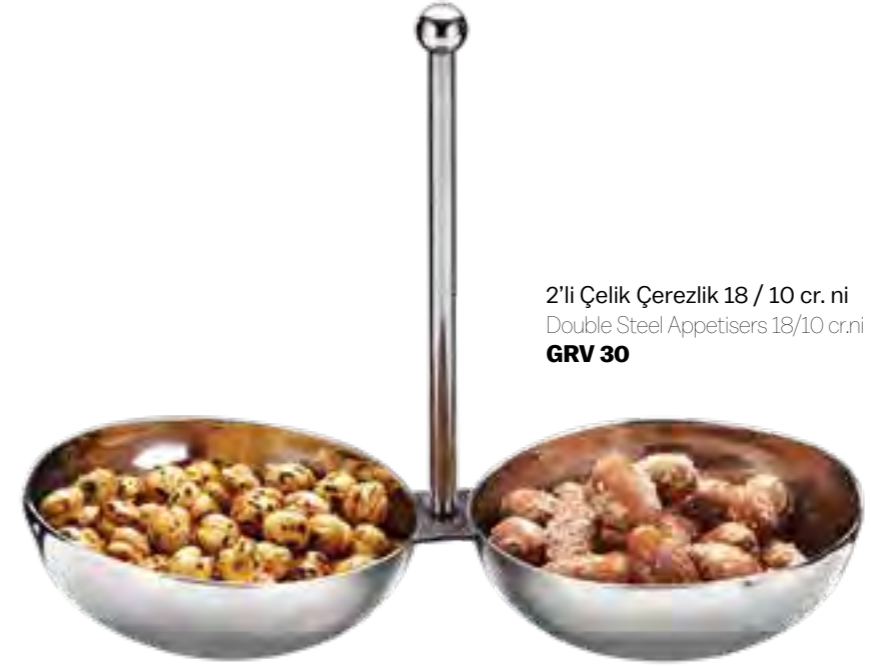

2'li Çelik Çerezlik 18 / 10 cr. ni
Double Steel Appetisers 18/10 cr.ni
GRV 30