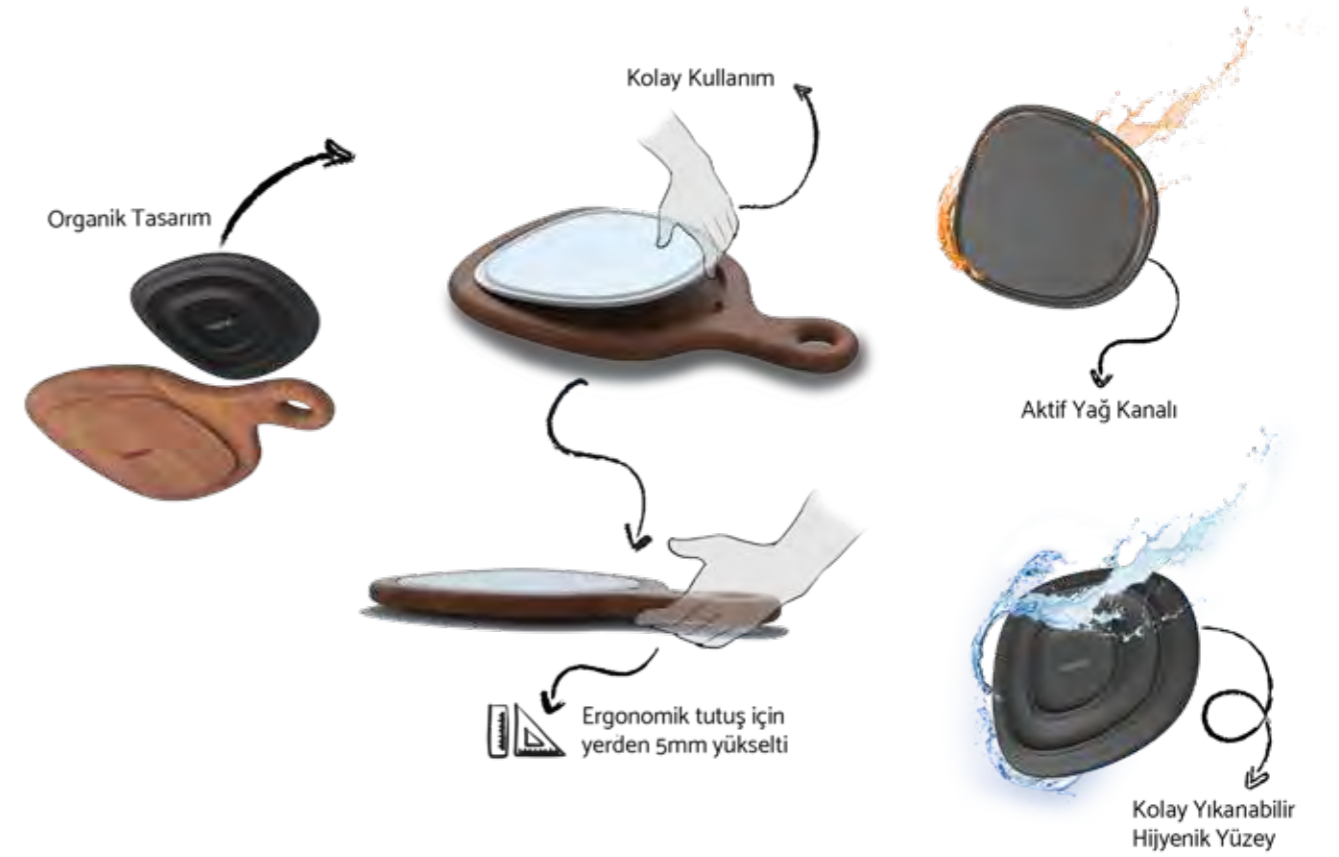

6

Piuma Düz Tabak
NOTPIU25DZ
24,5 x 20,5 cm

6

Piuma Düz Tabak
GOPIU25DZ
24,5 x 20,5 cm

6

- Türkiye'de tasarlandı ve üretildi
- Ergonomik tasarım, kolay tutuş
- 2 parçalı set - kayın malzeme ana tabak, porselen servis tabağı
- Kolay tutuş için zeminden 5 mm yüksek