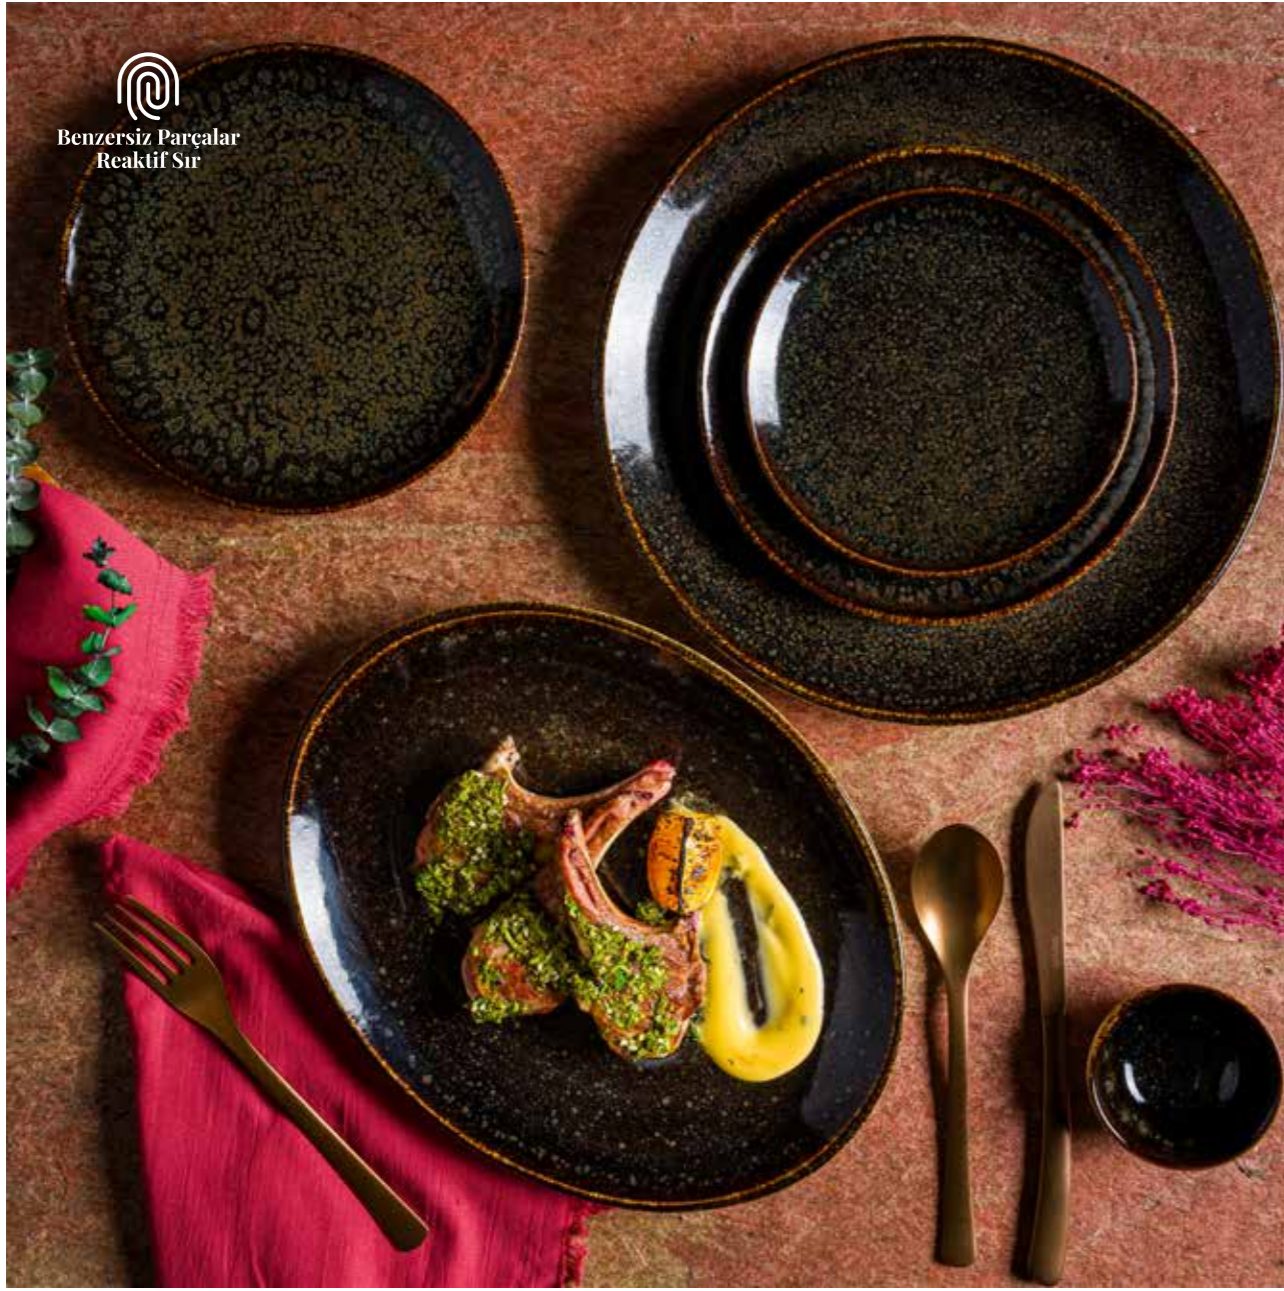

Benzersiz Parçalar
Reaktif Sır

Ore Tierra

Tierra, yüksek tempolu mekanlara rahat bir atmosfer kazandırmak üzere tasarlandı. İki renk seçeneği ve çeşitli formlarıyla, sunumlarınıza çeşitlilik katıyor. Tierra, farklılık ve zenginlik arayanlar için mükemmel bir tercih sunuyor, sunumlarınızı öne çıkarmanın ve zenginleştirmenin ideal yolu.

Bu koleksiyonu
çevrimiçi ziyaret ederek
paylaşabilirsiniz.

Kutu Başına Adet

Kenar Çıtlama Garantisi

İstiflenebilir

Yeni Ürün

Düz Tabak

OTIGRM17DZ 12
17 cm
OTIGRM21DZ 12
21 cm
OTIGRM23DZ 12
23 cm
OTIGRM27DZ 12
27 cm
OTIGRM30DZ 6
30 cm

Pizza Tabağı

OTIGRM32PZ 6
32 cm

Çukur Tabak

OTIBLM23CK 6
23 cm 1000 cc
OTIBLM25CK 6
25 cm 1300 cc

Çukur Tabak

OTIGRM24CK 6
24 cm 400 cc
OTIGRM27CK 6
27 cm 450 cc

Kase

OTIVNT8KS 24
8 cm 60 cc

Oval Tabak

OTIMOV31OV 6
31 x 24 cm