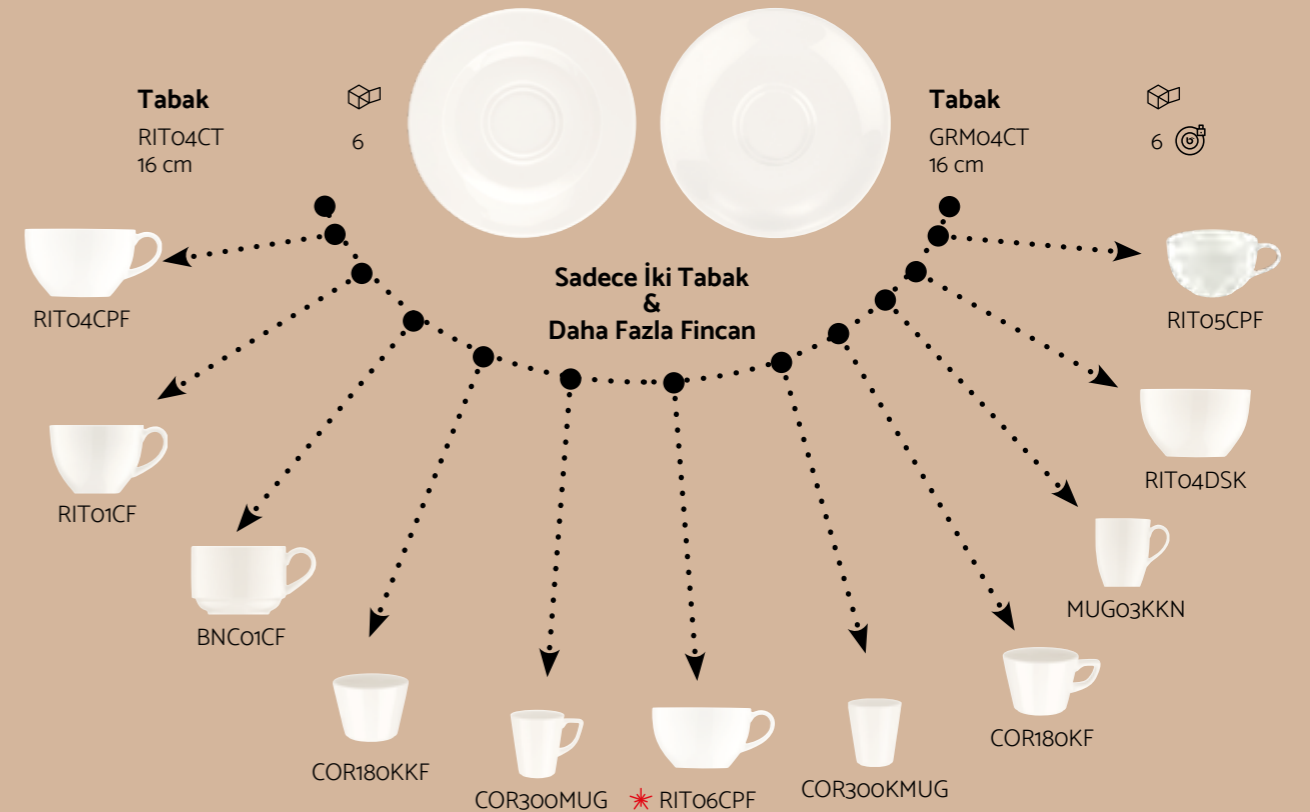

Core Kupa 
 COR300KMUG
 300 cc

Banquet Kupa 
 * BNC300MUG
 300 cc
 Uyumludur
 GRM04CT - RIT04CT

Kupalar

Kupa Koleksiyonu, şık tasarımı ve dayanıklı porselen malzemesi ile öne çıkıyor. Horeca sektörü için ideal olan bu koleksiyon, çeşitli boyutlarda ve şık formlarda yumuşak içecek kupa bardakları içeriyor. Estetikleri pratiklikle birleştirerek, kolay temizlenebilir ve uzun ömürlü bir deneyim sunuyor.