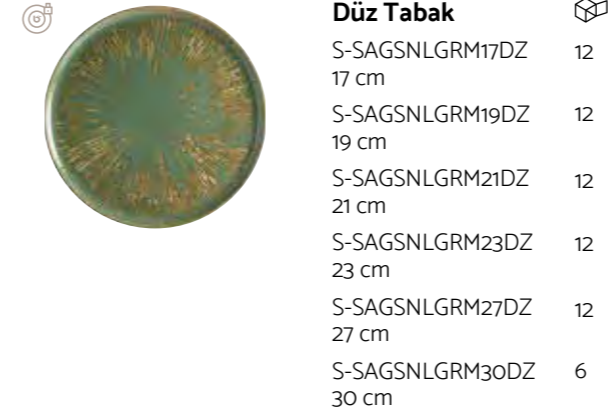

Snell Sand ● S-SAN
Snell Sky ● S-SKY

Bu koleksiyonu çevrimiçi ziyaret ederek paylaşabilirsiniz.

Kutu Başına Adet

Kenar Çıtlama Garantisi

İstiflenebilir

Yeni Ürün

Düz Tabak 12
S-SAGSNLGRM17DZ 17 cm
S-SAGSNLGRM19DZ 19 cm
S-SAGSNLGRM21DZ 21 cm
S-SAGSNLGRM23DZ 23 cm
S-SAGSNLGRM27DZ 27 cm
S-SAGSNLGRM30DZ 30 cm