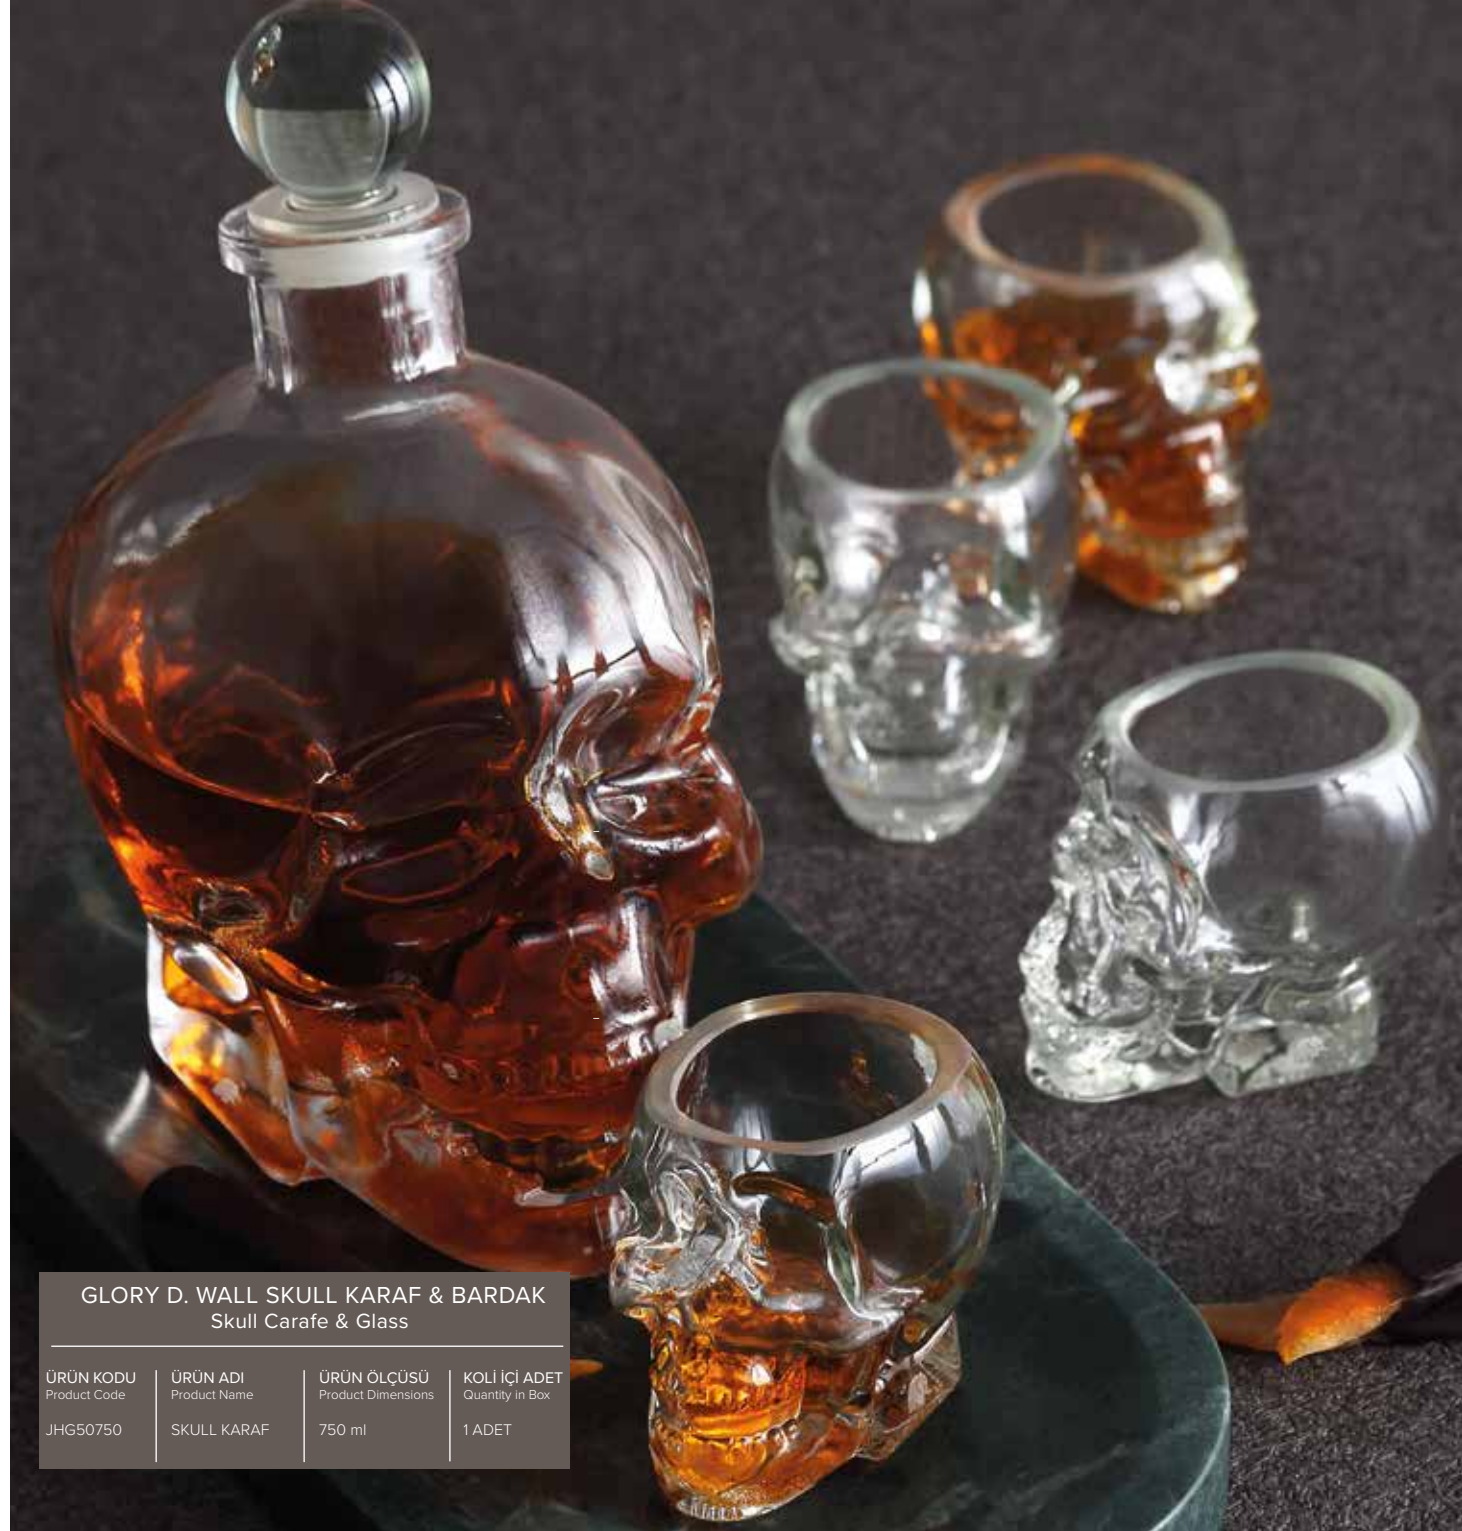

GLORY D. WALL SKULL KARAF & BARDAK
Skull Carafe & Glass

ÜRÜN KODU Product Code	ÜRÜN ADI Product Name	ÜRÜN ÖLÇÜSÜ Product Dimensions	KOLİ İÇİ ADET Quantity in Box
JHG50750	SKULL KARAF	750 ml	1 ADET