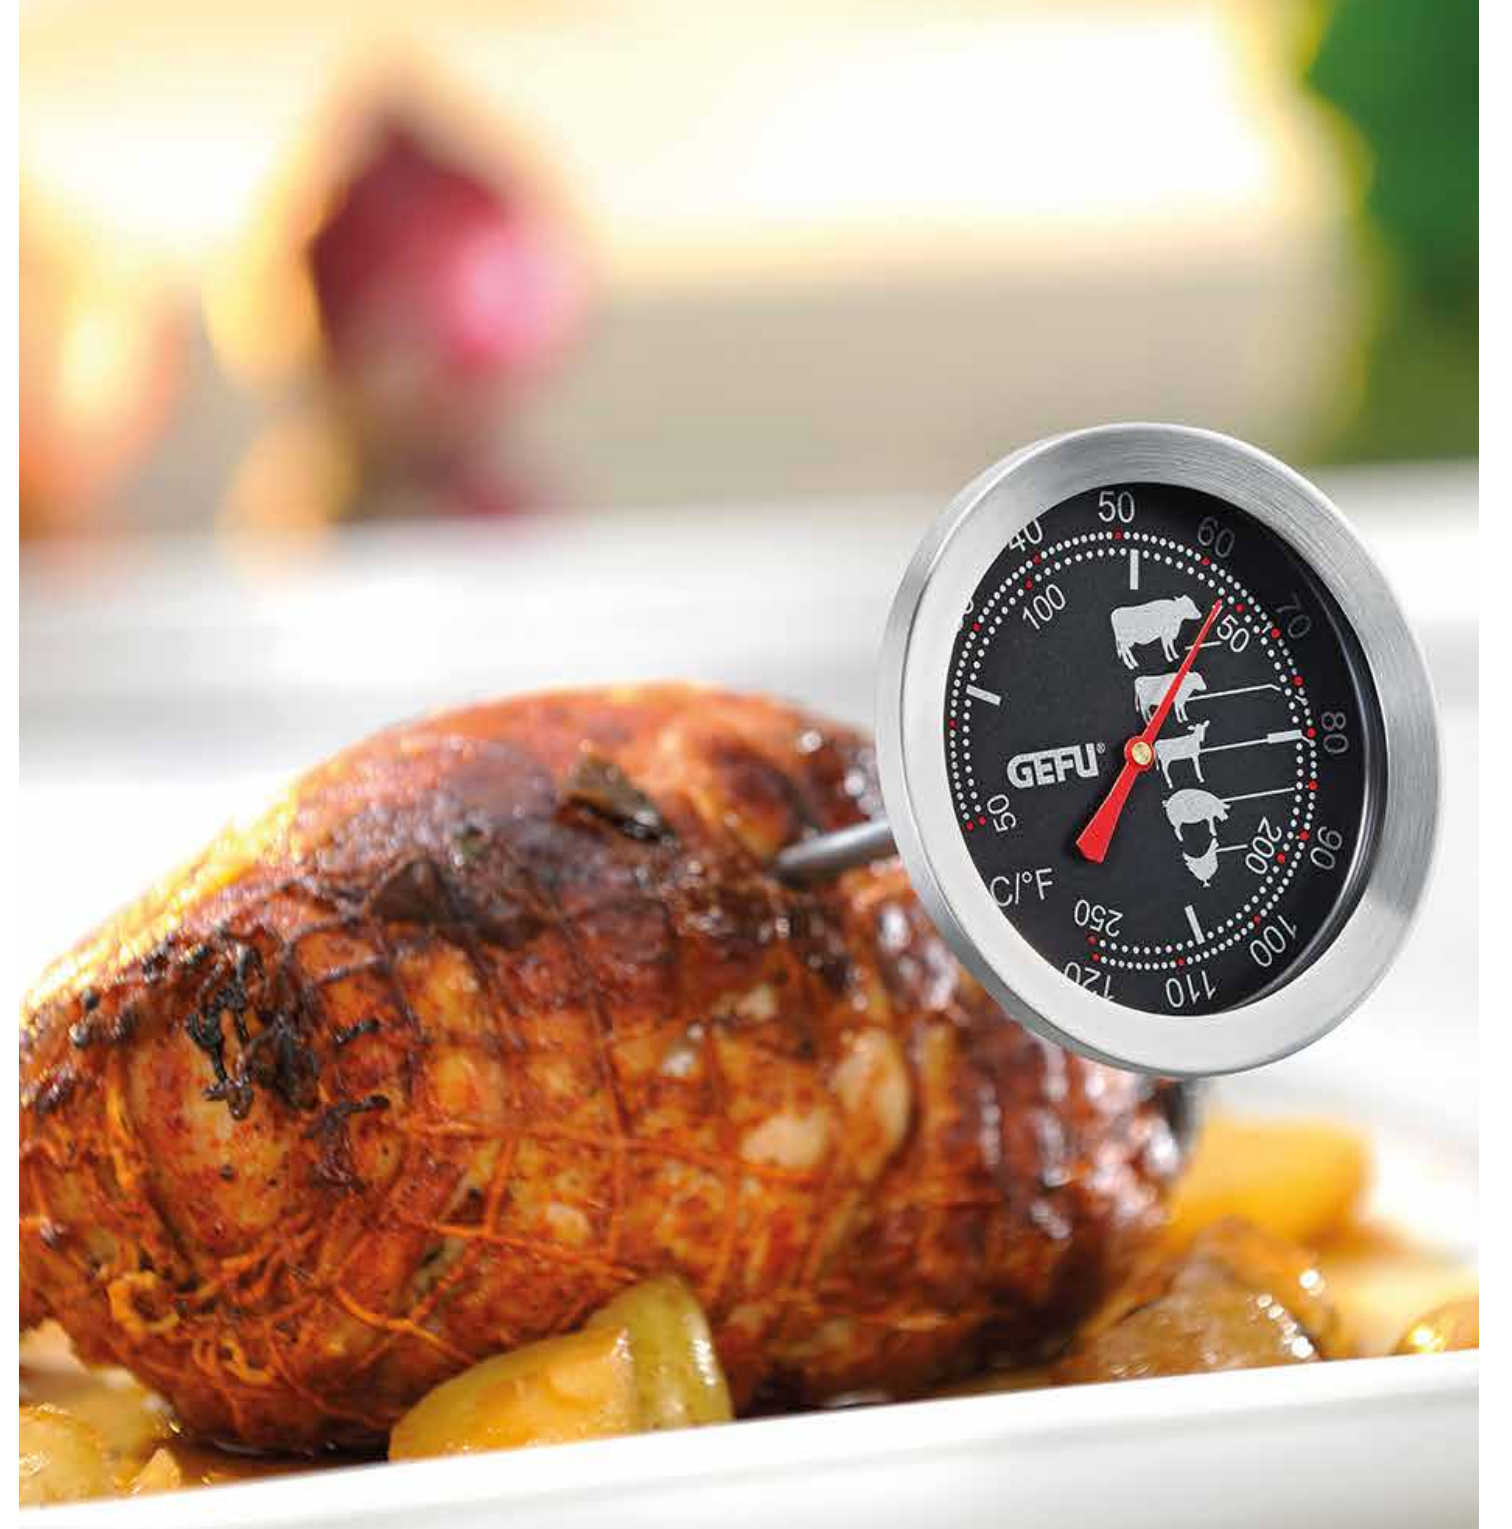

GEFU GIDA KALIBI 10 PARÇ A SET  
Set

ÜRÜN KODU Product Code	ÜRÜN ÖLÇÜSÜ Product Dimensions	KOLI İÇİ ADET Quantity in Box
500.01.02.1070 / GF.12170		1 ADET / PIECE

GEFU YUMURTA SARISI AYRIŞTIRICI

ÜRÜN KODU Product Code	ÜRÜN ÖLÇÜSÜ Product Dimensions	KOLI İÇİ ADET Quantity in Box
500.01.02.1074 / GF.12460	16,7x7x3 cm	1 ADET / PIECE