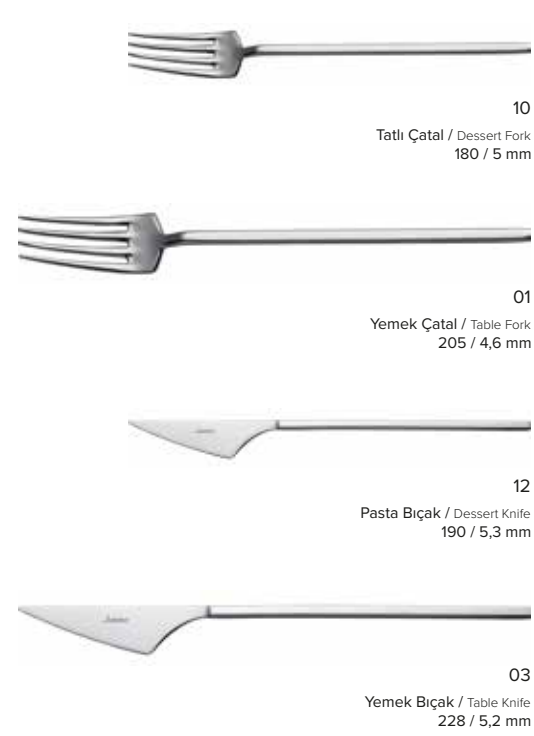

9100

J11191 - PARLAK / SHINY

J11291 - MAT / MAT

J21291 - ALTIN KAPLAMA / GOLD PLATED