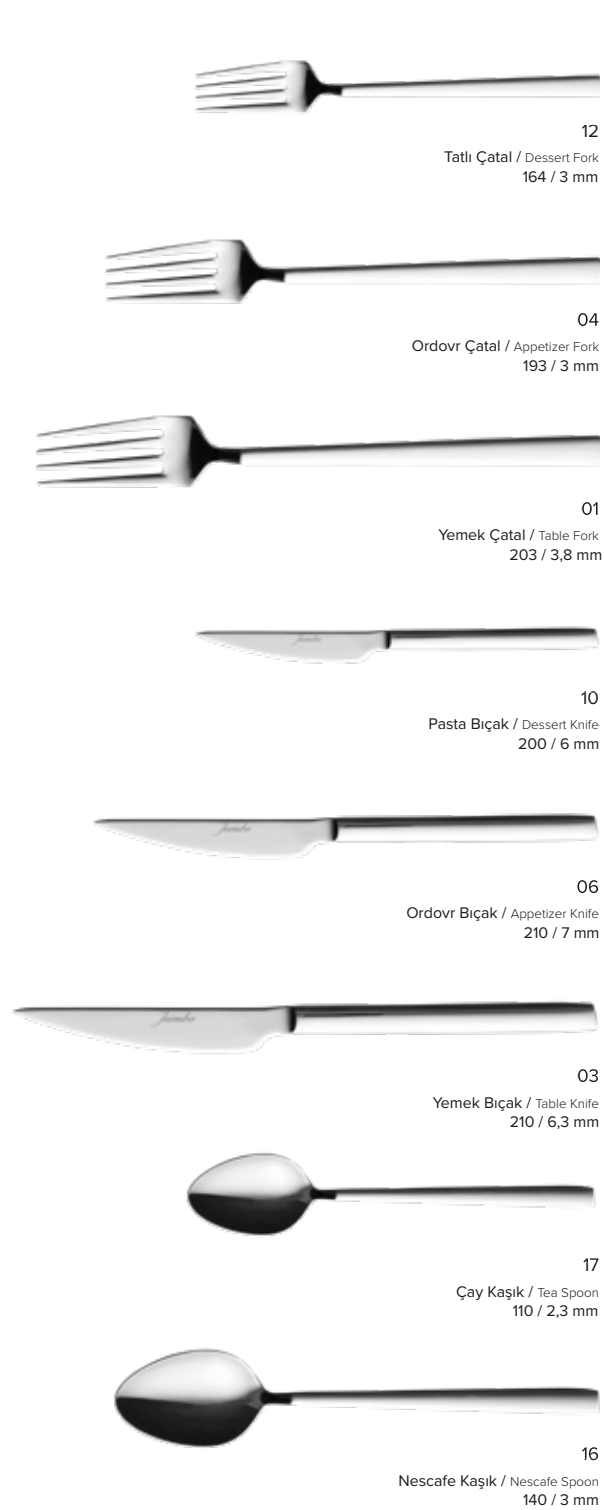

1800

J11118- PARLAK / SHINY